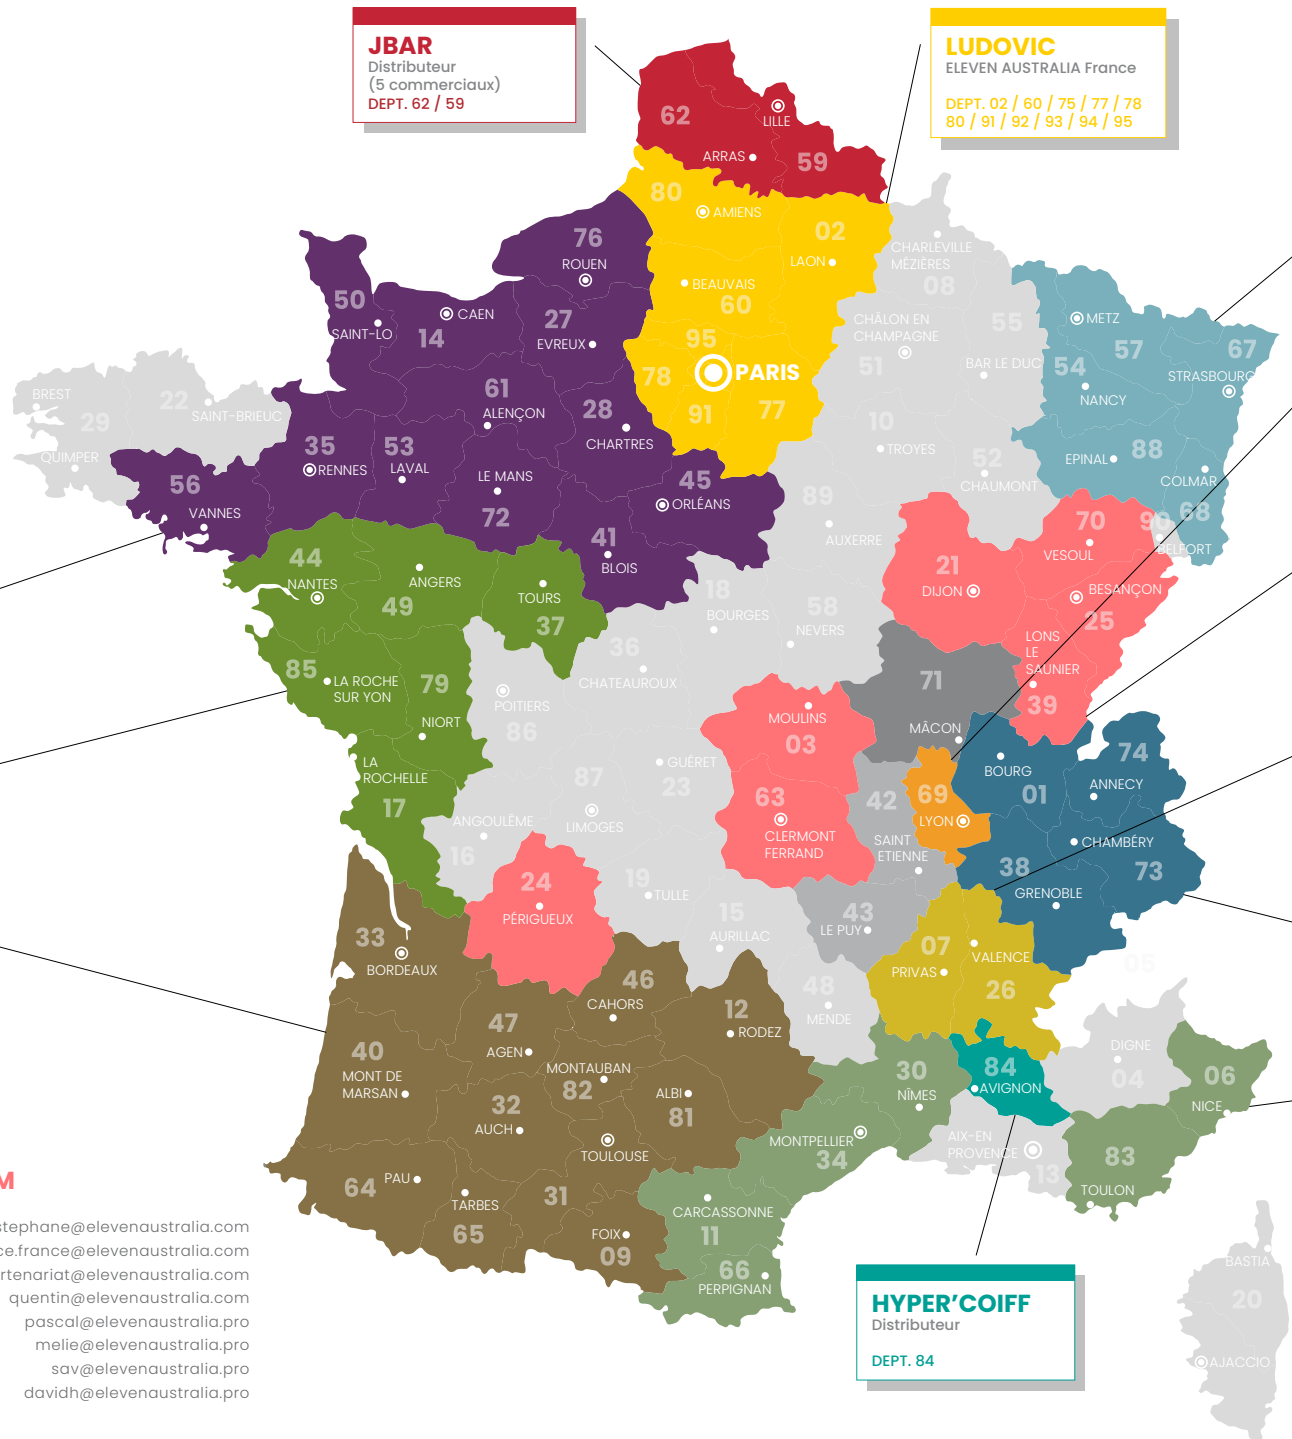

PHILIPPE
Agent FAS DISTRIBUTION

DEPT. 14 / 50 / 53 / 61 / 72 / 28 / 45
41 / 35 / 56 / 76 / 27

LOUIS
Agent ELEVEN AUSTRALIA France

DEPT. 85 / 44 / 49 / 79 / 17 / 37

ESSENTIEL COSMETIQUE
Distributeur
(5 commerciaux)

DEPT. 09 / 12 / 31 / 32 / 33
40 / 46 / 47 / 64 / 65 / 81 / 82

JBAR
Distributeur
(5 commerciaux)

DEPT. 62 / 59

LUDOVIC
ELEVEN AUSTRALIA France

DEPT. 02 / 60 / 75 / 77 / 78
80 / 91 / 92 / 93 / 94 / 95

STÉPHANE
Agent FAS DISTRIBUTION

DEPT. 54 / 57 / 67 / 88 / 68

ALEXANDRA
Agent ELEVEN AUSTRALIA France

DEPT. 69

PASCAL
ELEVEN AUSTRALIA France

DEPT. 63 / 03 / 25 / 21 / 39 / 24 / 70
COMMUNS MÉLIE 42 / 43
COMMUNS LAURENT 71

MÉLIE
ELEVEN AUSTRALIA France

DEPT. 07 / 26
COMMUNS PASCAL 42 / 43

LAURENT
Agent ELEVEN AUSTRALIA France

DEPT. 73 / 74 / 01 / 38
COMMUNS PASCAL 71

JULIEN
ELEVEN AUSTRALIA France

DEPT. 06 / 11 / 30 / 34 / 66 / 83

HYPER'COIFF
Distributeur

DEPT. 84